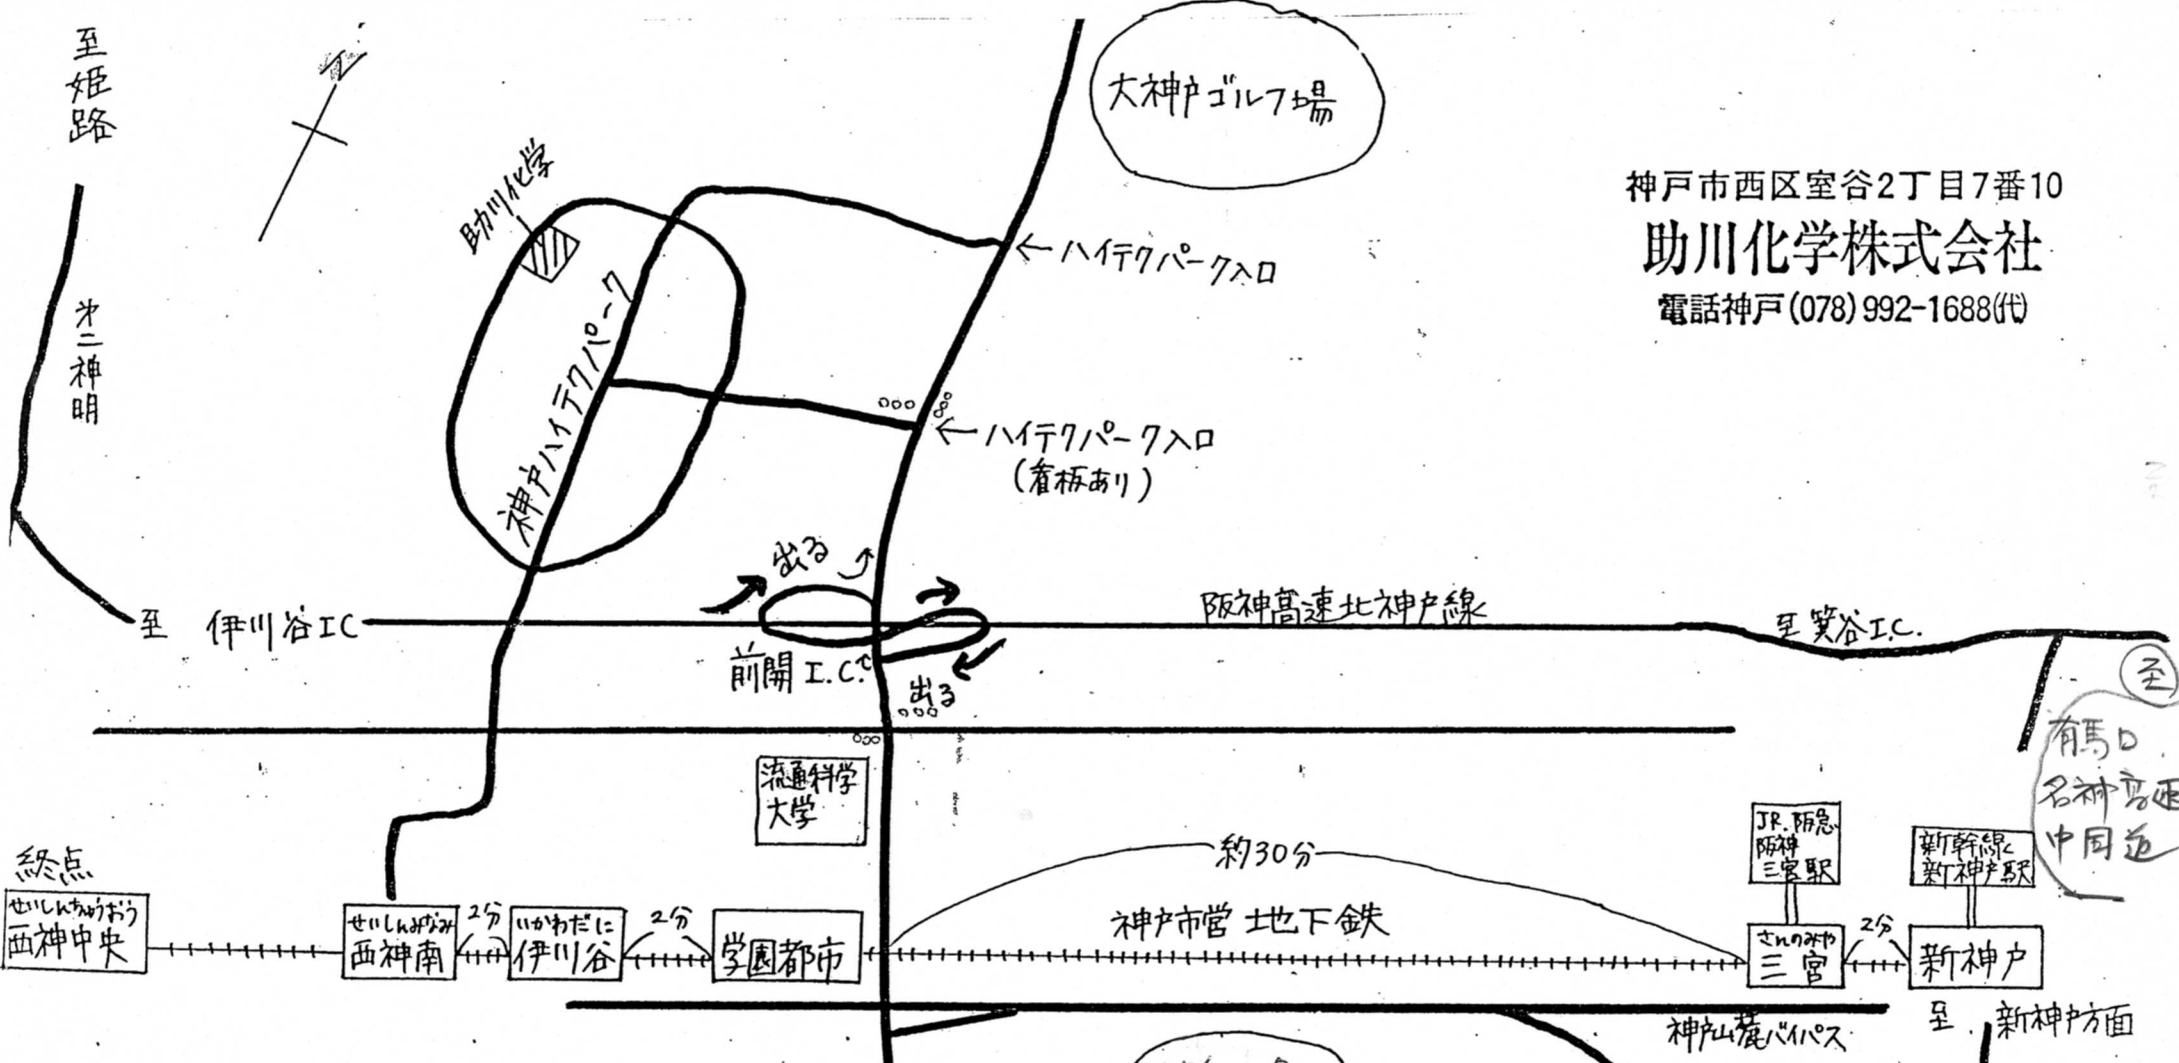

神戸市西区室谷2丁目7番10  
**助川化学株式会社**  
 電話神戸(078)992-1688(代)

- 車を二利用の場合
- ① 新神戸トンネル/阪神高速箕谷I.C.入り  
前開I.C.出1分.....新神戸より30分
  - ② 西神戸有料道路利用.....神戸役所より40分
  - ③ 姫路方面から来られる場合

- 新幹線新神戸駅又は三宮駅  
 市営地下鉄を二利用の場合
- ① 地下鉄学園都市駅で下車して頂き  
タクシーに乗って、「ハイテクパークの助川化学まで」と  
おっしゃっていただければ、約5分で着きます。

新二神明から、伊川谷まで分岐、阪神高速北神戸線に入り、初めての「前開」出て下土川。右から左折。

有馬口  
 名神高速  
 中同通